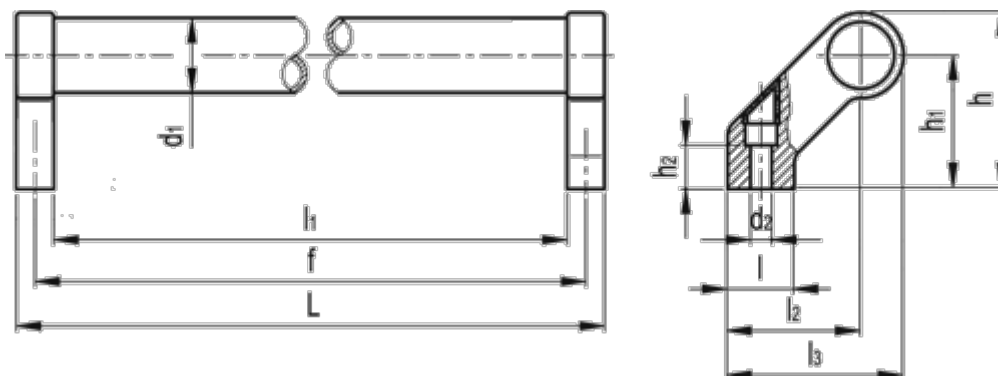

Varenummer: 20138600B
Beskrivelse: E+G Rørgreb GN 333-28-600-B-SW

Mål

d1	= 28	l2	= 50
d2	= 6.5	l3	= 66
f +/-0,5	= 600	Vægt (g)	= 570
h	= 66		
h1	= 50		
h2	= 17		
L	= 614		
l1	= 586		